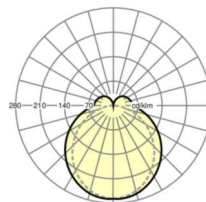

параметры

номер заказа	19130006014
код EAN	4020863413164
номер таможенного тарифа	94051190
Знак прохождения контроля	IP 20, класс защиты I, ENEC10 VDE, F, HACCP DIN10500/Food/IFS-пригодность для применения/BRC, Indoor, CE
Степень ударпрочности IK	IK03 (10°C bis 40°C)
Температура окружения	ta 10°C в 40°C
Особые свойства	Готовность к IoT «Ready for IoT»
Гарантийный срок	5 лет
Государственные программы поддержки	BEG - государственные субсидии для энергосберегающих зданий (действительна только для Германии)

электротехника

Балласт	Электронный драйвер DALI2 (1 штука)
Мощность системы	27W
сетевое напряжение	230V/50Hz
автоматический предохранитель (пусковой ток)	13 штук/B10, 21 штук/B16, 21 штук/C10, 35 штук/C16
класс энергосбережения/Источник света	B

Оптика

Оснастка	LED, цветопередача/оттенок света CRI ≥ 80 / 4000K
Допуск для координаты цветности (MacAdam)	3SDCM
Фотобиологическая безопасность (светильник)	RG1
Номинальный световой поток	4873lm
Срок службы LED	50000h L80/B10 (Tq 40°C)
светоотдача светильников	179lm/W
Угол излучения	130° (C0) / 110° (C90)
UGR поп./вдоль	23.9 / 22.4

DEEP-LINK

<https://www.regiolum.de/ru/article/19130006014>

Ссылка	LED 5000lm 840
ηLB	100 %
Φ ↓/↑	84 % / 16 %
UGR поп./вдоль	23.9 / 22.4